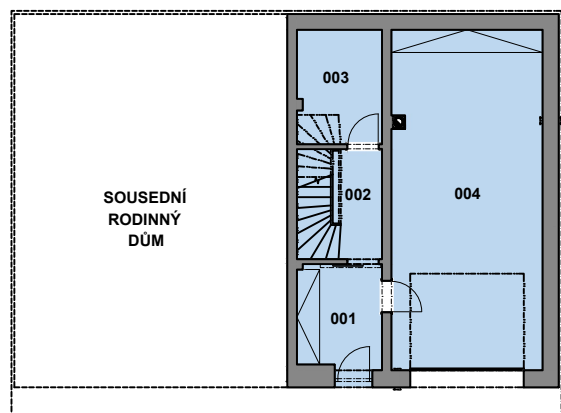

POHLED JIŽNÍ

POHLED VÝCHODNÍ

POHLED ZÁPADNÍ

PŮDORYS 1.PP, M 1:200