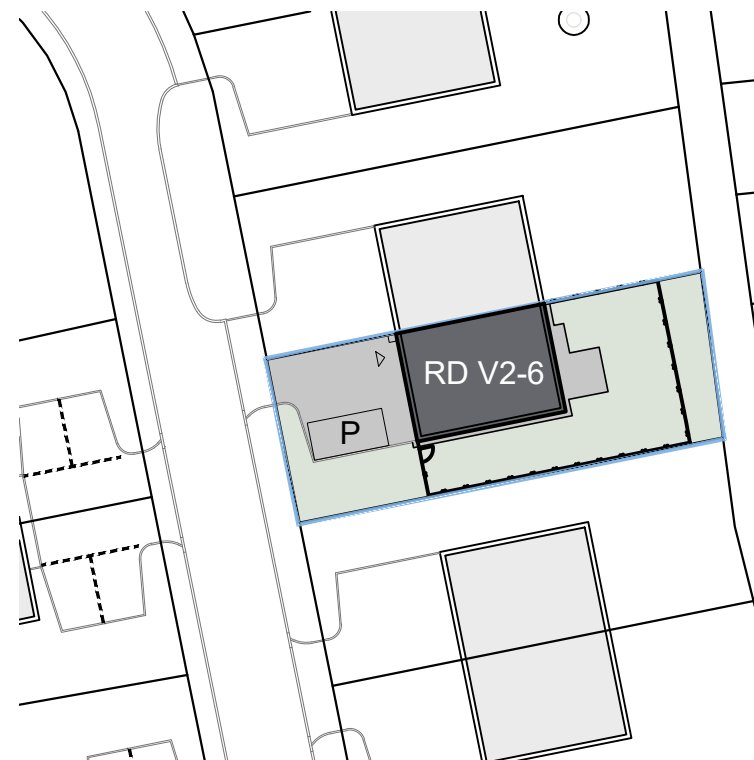

SITUACE, M 1:500