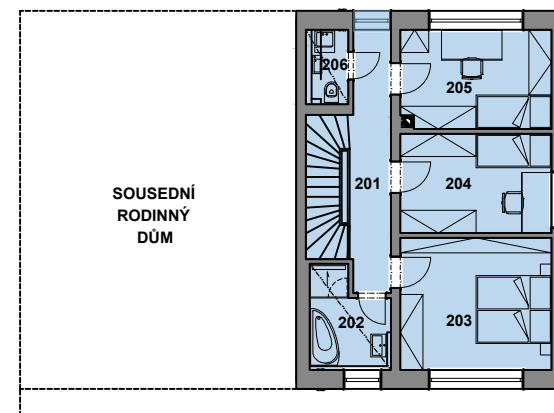

PŮDORYS 2.NP, M 1:200

LEGENDA MÍSTNOSTÍ

1.PP		
001	Zádveří	6,30 m²
002	Chodba se schodištěm	6,60 m²
003	Sklad	6,80 m²
004	Garáž	35,90 m²
1.NP		
101	Chodba	4,20 m²
102	Prádelna	6,30 m²
103	Obytný pokoj + KK	35,90 m²
104	WC	4,50 m²
2.NP		
201	Chodba	7,30 m²
202	Koupelna	5,30 m²
203	Obytná místnost	14,00 m²
204	Obytná místnost	10,50 m²
205	Obytná místnost	10,40 m²
206	WC	2,20 m²
Podlahová plocha		156,20 m²
105	Terasa	10,80 m²
Celková plocha		167,00 m²