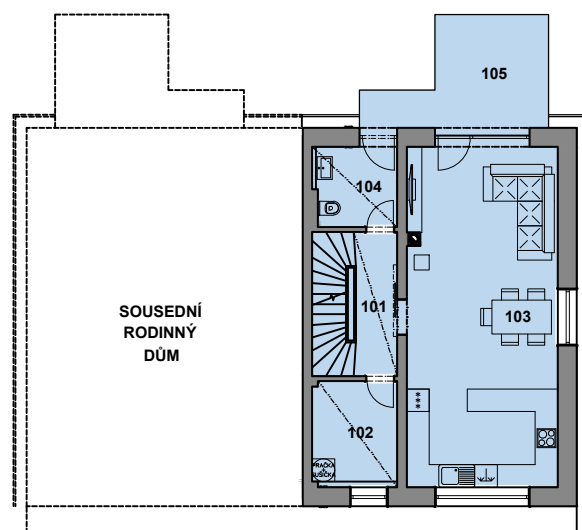

PŮDORYS 1.NP, M 1:200