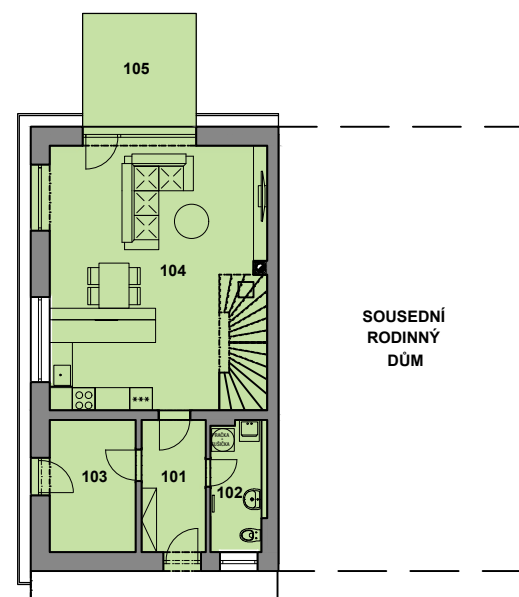

Ráj - e V3-13

Parc. č. 4813/22
 Plocha pozemku 448,0 m²
 Plocha RD 76,7 m²

SITUACE ŠIRŠÍCH VZTAHŮ

SITUACE, M 1:500

PLOCHY

Zpevněné plochy	73,8 m ²
Zatrávněné plochy	297,5 m ²
Plocha RD	76,7 m ²
Celkem	448,0 m²
Pozemek	448,0 m²
Parkovací stání	

POHLED SEVERNÍ

POHLED JIŽNÍ

POHLED VÝCHODNÍ

PŮDORYS 1.NP, M 1:200

PŮDORYS 2.NP, M 1:200

LEGENDA MÍSTNOSTÍ

1.NP	
101 Zádveří	6,00 m ²
102 WC	5,00 m ²
103 Technická místnost	8,00 m ²
104 Obývací pokoj + KK	40,10 m ²
2.NP	
201 Chodba	6,10 m ²
202 Obytná místnost	18,80 m ²
203 Obytná místnost	10,20 m ²
204 Obytná místnost	11,60 m ²
205 Koupelna + WC	7,30 m ²
Podlahová plocha	113,10 m ²
105 Terasa	9,00 m ²
Celková plocha	122,10 m²