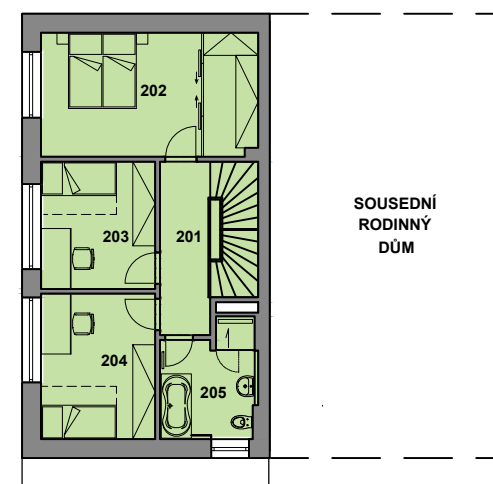

Ráj - e V3-13

Parc. č. 4813/22
 Plocha pozemku 448,0 m²
 Plocha RD 76,7 m²

SITUACE ŠIRŠÍCH VZTAHŮ

SITUACE, M 1:500

PLOCHY

Zpevněné plochy	73,8 m ²
Zatrávněné plochy	297,5 m ²
Plocha RD	76,7 m ²
Celkem	448,0 m²
Pozemek	448,0 m²
Parkovací stání	

POHLED SEVERNÍ

POHLED JIŽNÍ

POHLED VÝCHODNÍ

PŮDORYS 1.NP, M 1:200

PŮDORYS 2.NP, M 1:200

LEGENDA MÍSTNOSTÍ

1.NP	
101 Zádveří	6,00 m ²
102 WC	5,00 m ²
103 Technická místnost	8,00 m ²
104 Obývací pokoj + KK	40,10 m ²
2.NP	
201 Chodba	6,10 m ²
202 Obytná místnost	18,80 m ²
203 Obytná místnost	10,20 m ²
204 Obytná místnost	11,60 m ²
205 Koupelna + WC	7,30 m ²
Podlahová plocha	113,10 m ²
105 Terasa	9,00 m ²
Celková plocha	122,10 m²