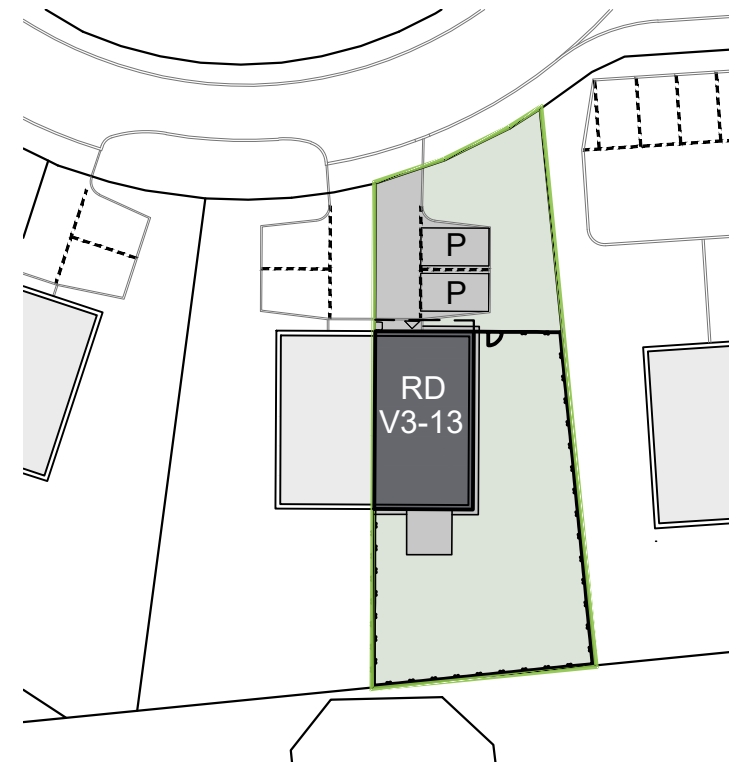

Ráj - e V3-13

Parc. č. 4813/22
 Plocha pozemku 448,0 m²
 Plocha RD 76,7 m²

SITUACE ŠIRŠÍCH VZTAHŮ

SITUACE, M 1:500

PLOCHY

Zpevněné plochy	73,8 m ²
Zatrávněné plochy	297,5 m ²
Plocha RD	76,7 m ²
Celkem	448,0 m²
Pozemek	448,0 m²
Parkovací stání	

POHLED SEVERNÍ

POHLED JIŽNÍ

POHLED VÝCHODNÍ

PŮDORYS 1.NP, M 1:200

PŮDORYS 2.NP, M 1:200

LEGENDA MÍSTNOSTÍ

1.NP	
101 Zádveří	6,00 m ²
102 WC	5,00 m ²
103 Technická místnost	8,00 m ²
104 Obývací pokoj + KK	40,10 m ²
2.NP	
201 Chodba	6,10 m ²
202 Obytná místnost	18,80 m ²
203 Obytná místnost	10,20 m ²
204 Obytná místnost	11,60 m ²
205 Koupelna + WC	7,30 m ²
Podlahová plocha	113,10 m ²
105 Terasa	9,00 m ²
Celková plocha	122,10 m²