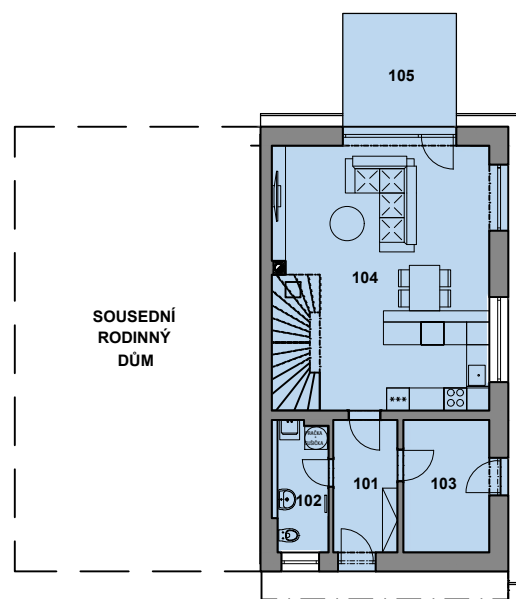

Ráj - e V3-22

Parc. č. 4813/31
 Plocha pozemku 348,0 m²
 Plocha RD 76,7 m²

SITUACE ŠIRŠÍCH VZTAHŮ

SITUACE, M 1:500

PLOCHY

Zpevněné plochy	67,9 m ²
Zatrávněné plochy	203,4 m ²
Plocha RD	76,7 m ²
Celkem	348,0 m²
Pozemek	348,0 m ²
Parkovací stání	

POHLED SEVEROVÝCHODNÍ

POHLED JIHOZÁPADNÍ POHLED SEVEROZÁPADNÍ

PŮDORYS 1.NP, M 1:200

PŮDORYS 2.NP, M 1:200

LEGENDA MÍSTNOSTÍ

1.NP		
101	Zádvěří	6,00 m ²
102	WC	5,00 m ²
103	Technická místnost	8,00 m ²
104	Obývací pokoj + KK	40,10 m ²
2.NP		
201	Chodba	6,10 m ²
202	Obytná místnost	18,80 m ²
203	Obytná místnost	10,20 m ²
204	Obytná místnost	11,60 m ²
205	Koupelna + WC	7,30 m ²
Podlahová plocha		113,10 m ²
105	Terasa	9,00 m ²
Celková plocha		122,10 m²