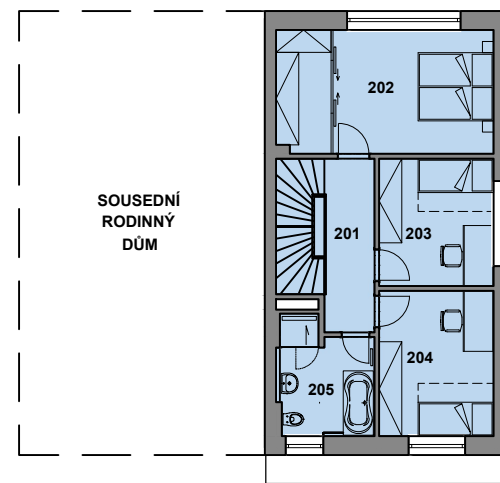

Ráj - e V3-22

Parc. č. 4813/31
 Plocha pozemku 348,0 m²
 Plocha RD 76,7 m²

SITUACE ŠIRŠÍCH VZTAHŮ

SITUACE, M 1:500

PLOCHY

Zpevněné plochy	67,9 m ²
Zatrávněné plochy	203,4 m ²
Plocha RD	76,7 m ²
Celkem	348,0 m²
Pozemek	348,0 m ²
Parkovací stání	

POHLED SEVEROVÝCHODNÍ

POHLED JIHOZÁPADNÍ POHLED SEVEROZÁPADNÍ

PŮDORYS 1.NP, M 1:200

PŮDORYS 2.NP, M 1:200

LEGENDA MÍSTNOSTÍ

1.NP		
101	Zádvěří	6,00 m ²
102	WC	5,00 m ²
103	Technická místnost	8,00 m ²
104	Obývací pokoj + KK	40,10 m ²
2.NP		
201	Chodba	6,10 m ²
202	Obytná místnost	18,80 m ²
203	Obytná místnost	10,20 m ²
204	Obytná místnost	11,60 m ²
205	Koupelna + WC	7,30 m ²
Podlahová plocha		113,10 m ²
105	Terasa	9,00 m ²
Celková plocha		122,10 m²