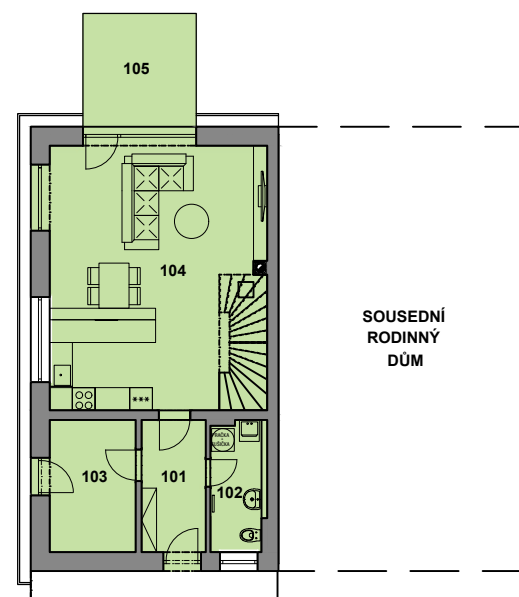

Ráj - e V3-25

Parc. č. 4813/34
 Plocha pozemku 305,0 m²
 Plocha RD 76,7 m²

SITUACE ŠIRŠÍCH VZTAHŮ

SITUACE, M 1:500

PLOCHY

	Zpevněné plochy	68,1 m ²
	Zatrávněné plochy	160,2 m ²
	Plocha RD	76,7 m ²
Celkem		305,0 m²
	Pozemek	305,0 m ²
	Parkovací stání	

POHLED SEVEROVÝCHODNÍ

POHLED JIHOZÁPADNÍ

POHLED JIHOVÝCHODNÍ

PŮDORYS 1.NP, M 1:200

PŮDORYS 2.NP, M 1:200

LEGENDA MÍSTNOSTÍ

1.NP		
101	Zádvěří	6,00 m ²
102	WC	5,00 m ²
103	Technická místnost	8,00 m ²
104	Obyvací pokoj + KK	40,10 m ²
2.NP		
201	Chodba	6,10 m ²
202	Obytná místnost	18,80 m ²
203	Obytná místnost	10,20 m ²
204	Obytná místnost	11,60 m ²
205	Koupelna + WC	7,30 m ²
Podlahová plocha		113,10 m ²
105	Terasa	9,00 m ²
Celková plocha		122,10 m²