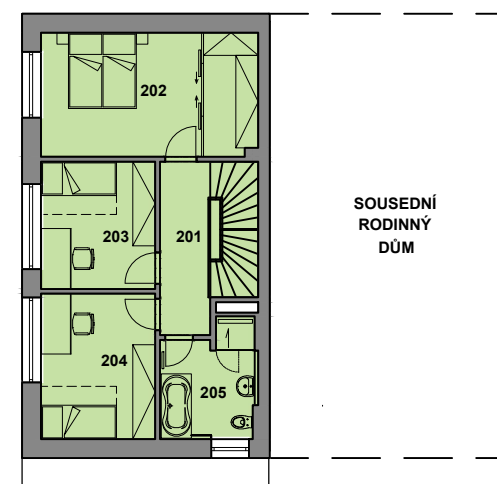

Ráj - e V3-25

Parc. č. 4813/34
 Plocha pozemku 305,0 m²
 Plocha RD 76,7 m²

SITUACE ŠIRŠÍCH VZTAHŮ

SITUACE, M 1:500

PLOCHY

	Zpevněné plochy	68,1 m ²
	Zatrávněné plochy	160,2 m ²
	Plocha RD	76,7 m ²
Celkem		305,0 m²
	Pozemek	305,0 m ²
	Parkovací stání	

POHLED SEVEROVÝCHODNÍ

POHLED JIHOZÁPADNÍ

POHLED JIHOVÝCHODNÍ

PŮDORYS 1.NP, M 1:200

PŮDORYS 2.NP, M 1:200

LEGENDA MÍSTNOSTÍ

1.NP		
101	Zádvěří	6,00 m ²
102	WC	5,00 m ²
103	Technická místnost	8,00 m ²
104	Obyvací pokoj + KK	40,10 m ²
2.NP		
201	Chodba	6,10 m ²
202	Obytná místnost	18,80 m ²
203	Obytná místnost	10,20 m ²
204	Obytná místnost	11,60 m ²
205	Koupelna + WC	7,30 m ²
Podlahová plocha		113,10 m ²
105	Terasa	9,00 m ²
Celková plocha		122,10 m²