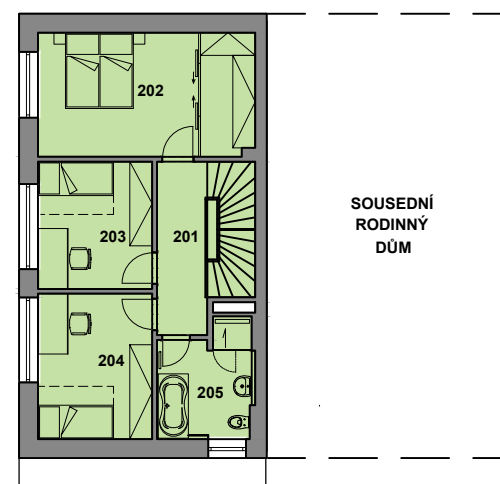

Ráj - e V3-34

Parc. č. 4813/43
 Plocha pozemku 371,0 m²
 Plocha RD 76,7 m²

SITUACE ŠIRŠÍCH VZTAHŮ

SITUACE, M 1:500

PLOCHY

Zpevněné plochy	69,4 m ²
Zatrávněné plochy	224,9 m ²
Plocha RD	76,7 m ²
Celkem	371,0 m²
Pozemek	371,0 m²
Parkovací stání	

POHLED SEVERNÍ

POHLED JIŽNÍ

POHLED VÝCHODNÍ

PŮDORYS 1.NP, M 1:200

PŮDORYS 2.NP, M 1:200

LEGENDA MÍSTNOSTÍ

1.NP	
101 Závěří	6,00 m ²
102 WC	5,00 m ²
103 Technická místnost	8,00 m ²
104 Obývací pokoj + KK	40,10 m ²
2.NP	
201 Chodba	6,10 m ²
202 Obytná místnost	18,80 m ²
203 Obytná místnost	10,20 m ²
204 Obytná místnost	11,60 m ²
205 Koupelna + WC	7,30 m ²
Podlahová plocha	113,10 m ²
105 Terasa	9,00 m ²
Celková plocha	122,10 m²