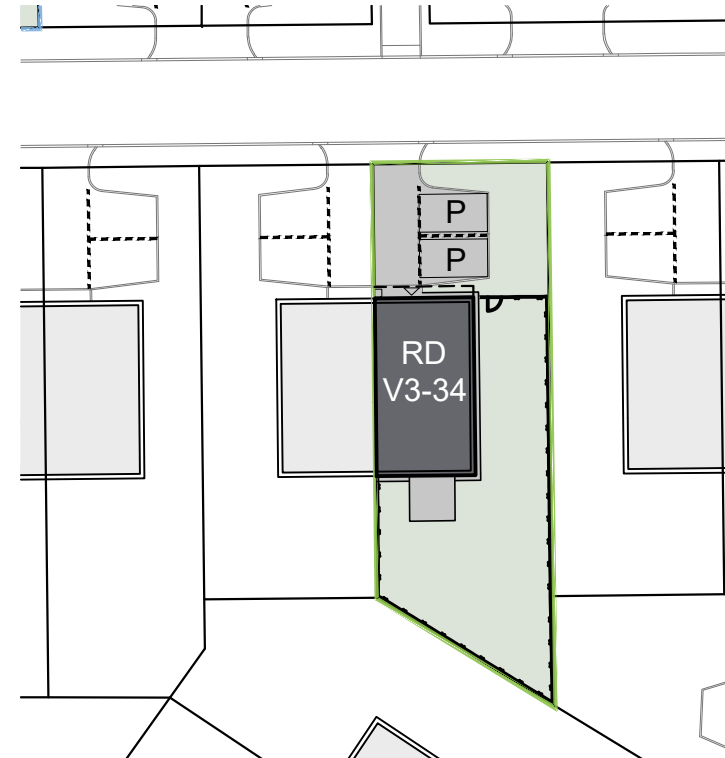

Ráj - e V3-34

Parc. č. 4813/43
 Plocha pozemku 371,0 m²
 Plocha RD 76,7 m²

SITUACE ŠIRŠÍCH VZTAHŮ

SITUACE, M 1:500

PLOCHY

Zpevněné plochy	69,4 m ²
Zatrávněné plochy	224,9 m ²
Plocha RD	76,7 m ²
Celkem	371,0 m²
Pozemek	371,0 m²
Parkovací stání	

POHLED SEVERNÍ

POHLED JIŽNÍ

POHLED VÝCHODNÍ

PŮDORYS 1.NP, M 1:200

PŮDORYS 2.NP, M 1:200

LEGENDA MÍSTNOSTÍ

1.NP	
101 Závěří	6,00 m ²
102 WC	5,00 m ²
103 Technická místnost	8,00 m ²
104 Obývací pokoj + KK	40,10 m ²
2.NP	
201 Chodba	6,10 m ²
202 Obytná místnost	18,80 m ²
203 Obytná místnost	10,20 m ²
204 Obytná místnost	11,60 m ²
205 Koupelna + WC	7,30 m ²
Podlahová plocha	113,10 m ²
105 Terasa	9,00 m ²
Celková plocha	122,10 m²