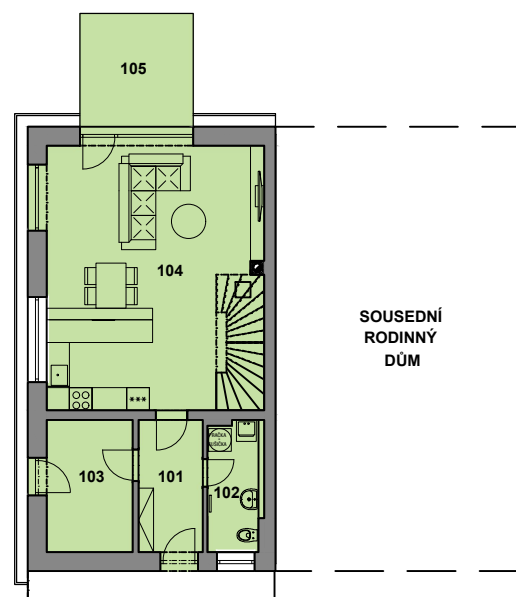

Ráj - e V3-34

Parc. č. 4813/43
 Plocha pozemku 371,0 m²
 Plocha RD 76,7 m²

SITUACE ŠIRŠÍCH VZTAHŮ

SITUACE, M 1:500

PLOCHY

Zpevněné plochy	69,4 m ²
Zatrávněné plochy	224,9 m ²
Plocha RD	76,7 m ²
Celkem	371,0 m²
Pozemek	371,0 m²
Parkovací stání	

POHLED SEVERNÍ

POHLED JIŽNÍ

POHLED VÝCHODNÍ

PŮDORYS 1.NP, M 1:200

PŮDORYS 2.NP, M 1:200

LEGENDA MÍSTNOSTÍ

1.NP	
101 Závěří	6,00 m ²
102 WC	5,00 m ²
103 Technická místnost	8,00 m ²
104 Obývací pokoj + KK	40,10 m ²
2.NP	
201 Chodba	6,10 m ²
202 Obytná místnost	18,80 m ²
203 Obytná místnost	10,20 m ²
204 Obytná místnost	11,60 m ²
205 Koupelna + WC	7,30 m ²
Podlahová plocha	113,10 m ²
105 Terasa	9,00 m ²
Celková plocha	122,10 m²