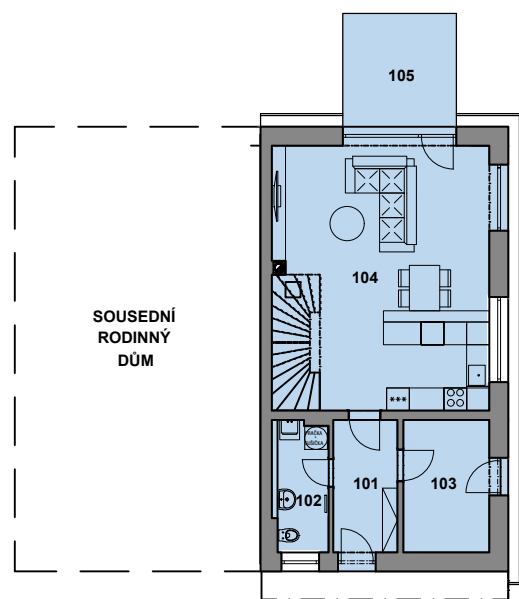

Ráj - e

V3-4

Parc. č. 4813/6
Plocha pozemku 327,0 m²
Plocha RD 76,7 m²

SITUACE ŠIRŠÍCH VZTAHŮ

SITUACE, M 1:500

PLOCHY

Zpevněné plochy	68,5 m ²
Zatrávněné plochy	181,8 m ²
Plocha RD	76,7 m ²
Celkem	327,0 m²
Pozemek	327,0 m²
Parkovací stání	

POHLED JIŽNÍ

POHLED SEVERNÍ

POHLED VÝCHODNÍ

PŮDORYS 1.NP, M 1:200

PŮDORYS 2.NP, M 1:200

LEGENDA MÍSTNOSTÍ

1.NP		
101	Zádvěří	6,00 m ²
102	WC	5,00 m ²
103	Technická místnost	8,00 m ²
104	Obývací pokoj + KK	40,10 m ²
2.NP		
201	Chodba	6,10 m ²
202	Obytná místnost	18,80 m ²
203	Obytná místnost	10,20 m ²
204	Obytná místnost	11,60 m ²
205	Koupelna + WC	7,30 m ²
Podlahová plocha		113,10 m ²
105	Terasa	9,00 m ²
Celková plocha		122,10 m²