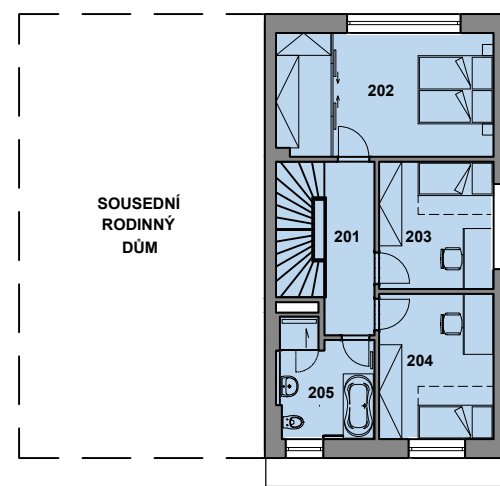

Ráj - e

V3-4

Parc. č. 4813/6
Plocha pozemku 327,0 m²
Plocha RD 76,7 m²

SITUACE ŠIRŠÍCH VZTAHŮ

SITUACE, M 1:500

PLOCHY

Zpevněné plochy	68,5 m ²
Zatrávněné plochy	181,8 m ²
Plocha RD	76,7 m ²
Celkem	327,0 m²
Pozemek	327,0 m²
Parkovací stání	

POHLED JIŽNÍ

POHLED SEVERNÍ

POHLED VÝCHODNÍ

PŮDORYS 1.NP, M 1:200

PŮDORYS 2.NP, M 1:200

LEGENDA MÍSTNOSTÍ

1.NP		
101	Zádvěří	6,00 m ²
102	WC	5,00 m ²
103	Technická místnost	8,00 m ²
104	Obývací pokoj + KK	40,10 m ²
2.NP		
201	Chodba	6,10 m ²
202	Obytná místnost	18,80 m ²
203	Obytná místnost	10,20 m ²
204	Obytná místnost	11,60 m ²
205	Koupelna + WC	7,30 m ²
Podlahová plocha		113,10 m ²
105	Terasa	9,00 m ²
Celková plocha		122,10 m²