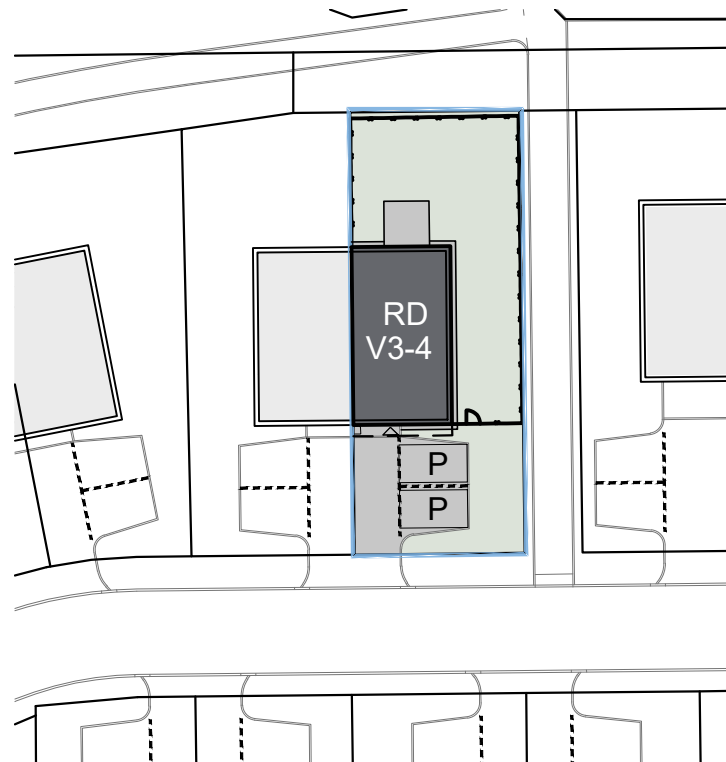

Ráj - e

V3-4

Parc. č. 4813/6
Plocha pozemku 327,0 m²
Plocha RD 76,7 m²

SITUACE ŠIRŠÍCH VZTAHŮ

SITUACE, M 1:500

PLOCHY

Zpevněné plochy	68,5 m ²
Zatrávněné plochy	181,8 m ²
Plocha RD	76,7 m ²
Celkem	327,0 m²
Pozemek	327,0 m²
Parkovací stání	

POHLED JIŽNÍ

POHLED SEVERNÍ

POHLED VÝCHODNÍ

PŮDORYS 1.NP, M 1:200

PŮDORYS 2.NP, M 1:200

LEGENDA MÍSTNOSTÍ

1.NP		
101	Zádvěří	6,00 m ²
102	WC	5,00 m ²
103	Technická místnost	8,00 m ²
104	Obývací pokoj + KK	40,10 m ²
2.NP		
201	Chodba	6,10 m ²
202	Obytná místnost	18,80 m ²
203	Obytná místnost	10,20 m ²
204	Obytná místnost	11,60 m ²
205	Koupelna + WC	7,30 m ²
Podlahová plocha		113,10 m ²
105	Terasa	9,00 m ²
Celková plocha		122,10 m²