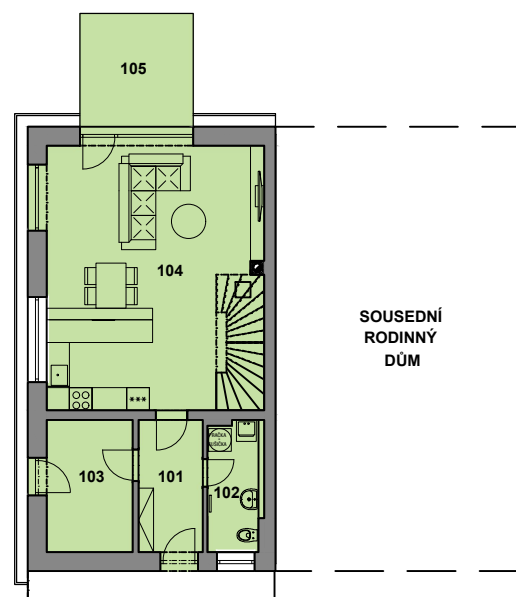

Ráj - e V3-42

Parc. č. 4813/51
 Plocha pozemku 448,0 m²
 Plocha RD 76,7 m²

SITUACE ŠIRŠÍCH VZTAHŮ

SITUACE, M 1:500

PLOCHY

	Zpevněné plochy	69,4 m ²
	Zatrávněné plochy	301,9 m ²
	Plocha RD	76,7 m ²
Celkem		448,0 m²
	Pozemek	448,0 m ²
	Parkovací stání	

POHLED VÝCHODNÍ

POHLED ZÁPADNÍ

POHLED JIŽNÍ

PŮDORYS 1.NP, M 1:200

PŮDORYS 2.NP, M 1:200

LEGENDA MÍSTNOSTÍ

1.NP		
101	Zádvěří	6,00 m ²
102	WC	5,00 m ²
103	Technická místnost	8,00 m ²
104	Obyvací pokoj + KK	40,10 m ²
2.NP		
201	Chodba	6,10 m ²
202	Obytná místnost	18,80 m ²
203	Obytná místnost	10,20 m ²
204	Obytná místnost	11,60 m ²
205	Koupelna + WC	7,30 m ²
Podlahová plocha		113,10 m ²
105	Terasa	9,00 m ²
Celková plocha		122,10 m²