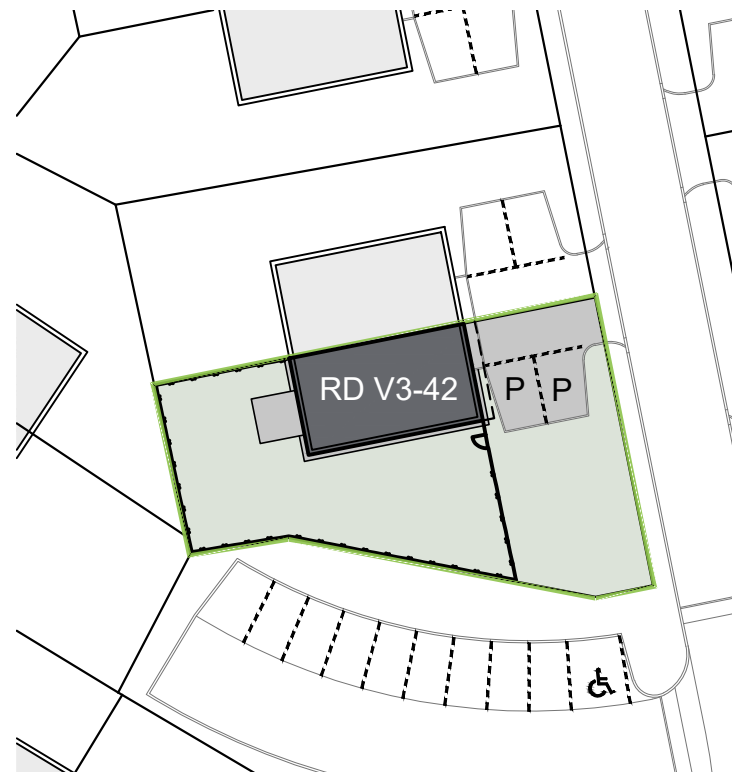

Ráj - e V3-42

Parc. č. 4813/51
 Plocha pozemku 448,0 m²
 Plocha RD 76,7 m²

SITUACE ŠIRŠÍCH VZTAHŮ

SITUACE, M 1:500

PLOCHY

	Zpevněné plochy	69,4 m ²
	Zatrávněné plochy	301,9 m ²
	Plocha RD	76,7 m ²
Celkem		448,0 m²
	Pozemek	448,0 m ²
	Parkovací stání	

POHLED VÝCHODNÍ

POHLED ZÁPADNÍ

POHLED JIŽNÍ

PŮDORYS 1.NP, M 1:200

PŮDORYS 2.NP, M 1:200

LEGENDA MÍSTNOSTÍ

1.NP		
101	Zádvěří	6,00 m ²
102	WC	5,00 m ²
103	Technická místnost	8,00 m ²
104	Obyvací pokoj + KK	40,10 m ²
2.NP		
201	Chodba	6,10 m ²
202	Obytná místnost	18,80 m ²
203	Obytná místnost	10,20 m ²
204	Obytná místnost	11,60 m ²
205	Koupelna + WC	7,30 m ²
Podlahová plocha		113,10 m ²
105	Terasa	9,00 m ²
Celková plocha		122,10 m²