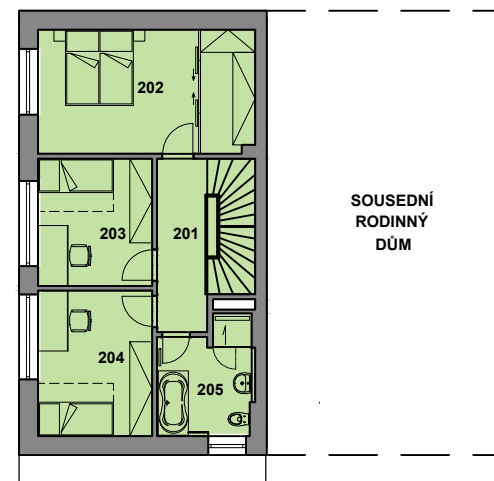

Ráj - e V3-42

Parc. č. 4813/51
 Plocha pozemku 448,0 m²
 Plocha RD 76,7 m²

SITUACE ŠIRŠÍCH VZTAHŮ

SITUACE, M 1:500

PLOCHY

	Zpevněné plochy	69,4 m ²
	Zatrávněné plochy	301,9 m ²
	Plocha RD	76,7 m ²
Celkem		448,0 m²
	Pozemek	448,0 m ²
	Parkovací stání	

POHLED VÝCHODNÍ

POHLED ZÁPADNÍ

POHLED JIŽNÍ

PŮDORYS 1.NP, M 1:200

PŮDORYS 2.NP, M 1:200

LEGENDA MÍSTNOSTÍ

1.NP		
101	Zádvěří	6,00 m ²
102	WC	5,00 m ²
103	Technická místnost	8,00 m ²
104	Obyvací pokoj + KK	40,10 m ²
2.NP		
201	Chodba	6,10 m ²
202	Obytná místnost	18,80 m ²
203	Obytná místnost	10,20 m ²
204	Obytná místnost	11,60 m ²
205	Koupelna + WC	7,30 m ²
Podlahová plocha		113,10 m ²
105	Terasa	9,00 m ²
Celková plocha		122,10 m²