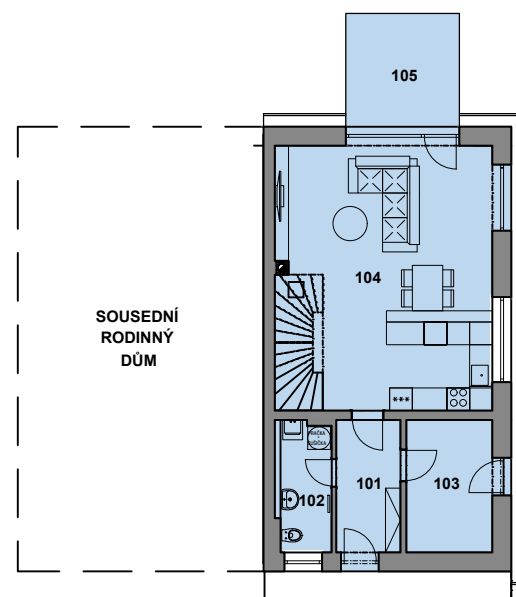

Ráj - e V3-43

Parc. č. 4813/53
 Plocha pozemku 300,0 m²
 Plocha RD 76,7 m²

SITUACE ŠIRŠÍCH VZTAHŮ

SITUACE, M 1:500

PLOCHY

Zpevněné plochy	69,2 m ²
Zatrávněné plochy	154,1 m ²
Plocha RD	76,7 m ²
Celkem	300,0 m²
Pozemek	300,0 m²
P Parkovací stání	

POHLED JIŽNÍ

POHLED SEVERNÍ

POHLED VÝCHODNÍ

PŮDORYS 1.NP, M 1:200

PŮDORYS 2.NP, M 1:200

LEGENDA MÍSTNOSTÍ

1.NP		
101	Zádvěří	6,00 m ²
102	WC	5,00 m ²
103	Technická místnost	8,00 m ²
104	Obývací pokoj + KK	40,10 m ²
2.NP		
201	Chodba	6,10 m ²
202	Obytná místnost	18,80 m ²
203	Obytná místnost	10,20 m ²
204	Obytná místnost	11,60 m ²
205	Koupelna + WC	7,30 m ²
Podlahová plocha		113,10 m ²
105	Terasa	9,00 m ²
Celková plocha		122,10 m²