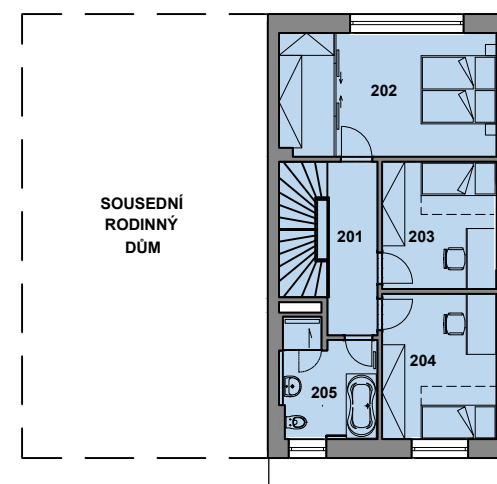

Ráj - e V3-43

Parc. č. 4813/53
 Plocha pozemku 300,0 m²
 Plocha RD 76,7 m²

SITUACE ŠIRŠÍCH VZTAHŮ

SITUACE, M 1:500

PLOCHY

Zpevněné plochy	69,2 m ²
Zatrávněné plochy	154,1 m ²
Plocha RD	76,7 m ²
Celkem	300,0 m²
Pozemek	300,0 m²
P Parkovací stání	

POHLED JIŽNÍ

POHLED SEVERNÍ

POHLED VÝCHODNÍ

PŮDORYS 1.NP, M 1:200

PŮDORYS 2.NP, M 1:200

LEGENDA MÍSTNOSTÍ

1.NP		
101	Zádvěří	6,00 m ²
102	WC	5,00 m ²
103	Technická místnost	8,00 m ²
104	Obývací pokoj + KK	40,10 m ²
2.NP		
201	Chodba	6,10 m ²
202	Obytná místnost	18,80 m ²
203	Obytná místnost	10,20 m ²
204	Obytná místnost	11,60 m ²
205	Koupelna + WC	7,30 m ²
Podlahová plocha		113,10 m ²
105	Terasa	9,00 m ²
Celková plocha		122,10 m²