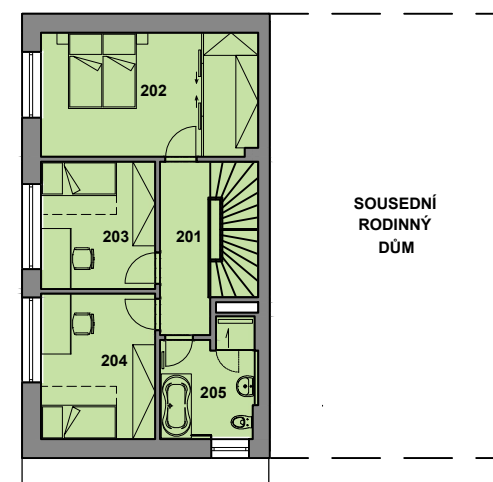

Ráj - e V3-44

Parc. č. 4813/54
 Plocha pozemku 300,0 m²
 Plocha RD 76,7 m²

SITUACE ŠIRŠÍCH VZTAHŮ

SITUACE, M 1:500

PLOCHY

Zpevněné plochy	69,2 m ²
Zatrávněné plochy	154,1 m ²
Plocha RD	76,7 m ²
Celkem	300,0 m²

Pozemek	300,0 m ²
Parkovací stání	

POHLED JIŽNÍ

POHLED SEVERNÍ

POHLED ZÁPADNÍ

PŮDORYS 1.NP, M 1:200

PŮDORYS 2.NP, M 1:200

LEGENDA MÍSTNOSTÍ

1.NP	
101 Zádveří	6,00 m ²
102 WC	5,00 m ²
103 Technická místnost	8,00 m ²
104 Obývací pokoj + KK	40,10 m ²
2.NP	
201 Chodba	6,10 m ²
202 Obytná místnost	18,80 m ²
203 Obytná místnost	10,20 m ²
204 Obytná místnost	11,60 m ²
205 Koupelna + WC	7,30 m ²
Podlahová plocha	113,10 m ²
105 Terasa	9,00 m ²
Celková plocha	122,10 m²