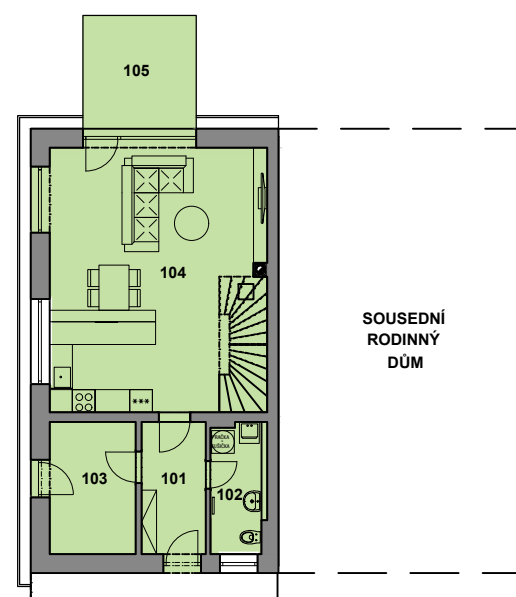

Ráj - e V3-44

Parc. č. 4813/54
 Plocha pozemku 300,0 m²
 Plocha RD 76,7 m²

SITUACE ŠIRŠÍCH VZTAHŮ

SITUACE, M 1:500

PLOCHY

Zpevněné plochy	69,2 m ²
Zatrávněné plochy	154,1 m ²
Plocha RD	76,7 m ²
Celkem	300,0 m²

Pozemek	300,0 m ²
Parkovací stání	

POHLED JIŽNÍ

POHLED SEVERNÍ

POHLED ZÁPADNÍ

PŮDORYS 1.NP, M 1:200

PŮDORYS 2.NP, M 1:200

LEGENDA MÍSTNOSTÍ

1.NP	
101 Zádveří	6,00 m ²
102 WC	5,00 m ²
103 Technická místnost	8,00 m ²
104 Obývací pokoj + KK	40,10 m ²
2.NP	
201 Chodba	6,10 m ²
202 Obytná místnost	18,80 m ²
203 Obytná místnost	10,20 m ²
204 Obytná místnost	11,60 m ²
205 Koupelna + WC	7,30 m ²
Podlahová plocha	113,10 m ²
105 Terasa	9,00 m ²
Celková plocha	122,10 m²