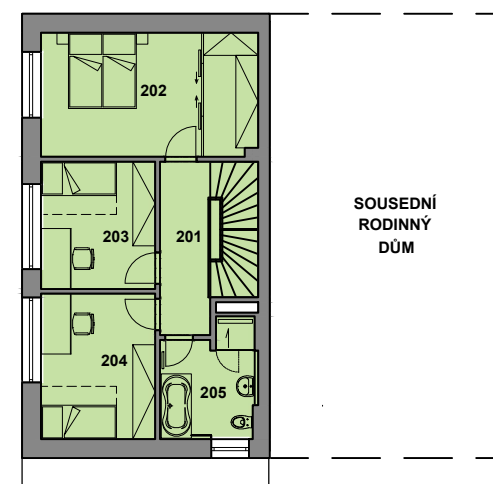

Ráj - e V3-46

Parc. č. 4813/56
 Plocha pozemku 333,0 m²
 Plocha RD 76,7 m²

SITUACE ŠIRŠÍCH VZTAHŮ

SITUACE, M 1:500

PLOCHY

	Zpevněné plochy	69,2 m ²
	Zatrávněné plochy	187,1 m ²
	Plocha RD	76,7 m ²
Celkem		333,0 m²
	Pozemek	333,0 m ²
	Parkovací stání	

POHLED JIŽNÍ

POHLED SEVERNÍ

POHLED ZÁPADNÍ

PŮDORYS 1.NP, M 1:200

PŮDORYS 2.NP, M 1:200

LEGENDA MÍSTNOSTÍ

1.NP		
101	Zádvěří	6,00 m ²
102	WC	5,00 m ²
103	Technická místnost	8,00 m ²
104	Obývací pokoj + KK	40,10 m ²
2.NP		
201	Chodba	6,10 m ²
202	Obytná místnost	18,80 m ²
203	Obytná místnost	10,20 m ²
204	Obytná místnost	11,60 m ²
205	Koupelna + WC	7,30 m ²
Podlahová plocha		113,10 m ²
105	Terasa	9,00 m ²
Celková plocha		122,10 m²