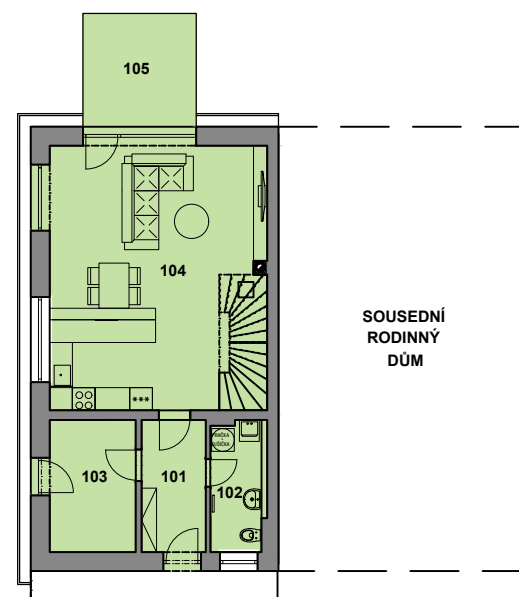

Ráj - e V3-46

Parc. č. 4813/56
 Plocha pozemku 333,0 m²
 Plocha RD 76,7 m²

SITUACE ŠIRŠÍCH VZTAHŮ

SITUACE, M 1:500

PLOCHY

	Zpevněné plochy	69,2 m ²
	Zatrávněné plochy	187,1 m ²
	Plocha RD	76,7 m ²
Celkem		333,0 m²
	Pozemek	333,0 m ²
	Parkovací stání	

POHLED JIŽNÍ

POHLED SEVERNÍ

POHLED ZÁPADNÍ

PŮDORYS 1.NP, M 1:200

PŮDORYS 2.NP, M 1:200

LEGENDA MÍSTNOSTÍ

1.NP		
101	Zádvěří	6,00 m ²
102	WC	5,00 m ²
103	Technická místnost	8,00 m ²
104	Obývací pokoj + KK	40,10 m ²
2.NP		
201	Chodba	6,10 m ²
202	Obytná místnost	18,80 m ²
203	Obytná místnost	10,20 m ²
204	Obytná místnost	11,60 m ²
205	Koupelna + WC	7,30 m ²
Podlahová plocha		113,10 m ²
105	Terasa	9,00 m ²
Celková plocha		122,10 m²