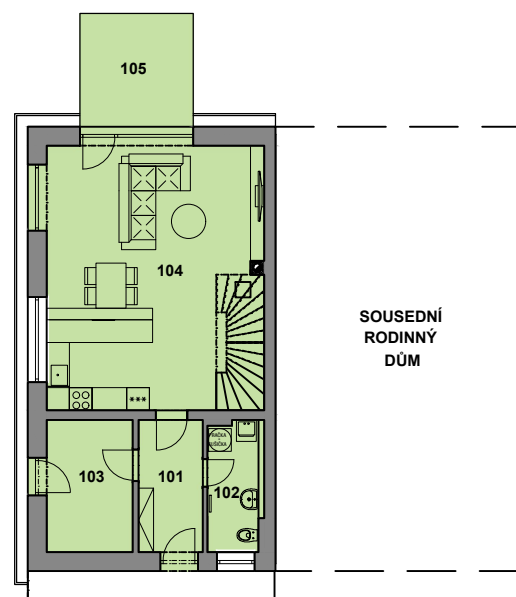

Ráj - e V3-50

Parc. č. 4813/64
 Plocha pozemku 362,0 m²
 Plocha RD 76,7 m²

SITUACE ŠIRŠÍCH VZTAHŮ

SITUACE, M 1:500

PLOCHY

Zpevněné plochy	69,2 m ²
Zatrávněné plochy	216,1 m ²
Plocha RD	76,7 m ²
Celkem	362,0 m²
Pozemek	362,0 m²
P Parkovací stání	

POHLED JIHOZÁPADNÍ

POHLED SEVEROVÝCHODNÍ

POHLED SEVEROZÁPADNÍ

PŮDORYS 1.NP, M 1:200

PŮDORYS 2.NP, M 1:200

LEGENDA MÍSTNOSTÍ

1.NP	
101 Závěří	6,00 m ²
102 WC	5,00 m ²
103 Technická místnost	8,00 m ²
104 Obývací pokoj + KK	40,10 m ²
2.NP	
201 Chodba	6,10 m ²
202 Obytná místnost	18,80 m ²
203 Obytná místnost	10,20 m ²
204 Obytná místnost	11,60 m ²
205 Koupelna + WC	7,30 m ²
Podlahová plocha	113,10 m ²
105 Terasa	9,00 m ²
Celková plocha	122,10 m²