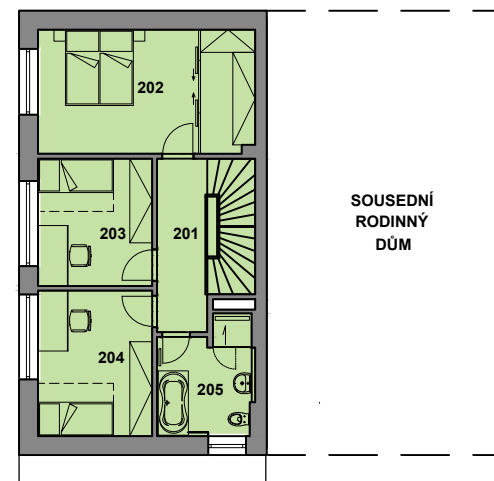

Ráj - e V3-50

Parc. č. 4813/64
 Plocha pozemku 362,0 m²
 Plocha RD 76,7 m²

SITUACE ŠIRŠÍCH VZTAHŮ

SITUACE, M 1:500

PLOCHY

Zpevněné plochy	69,2 m ²
Zatrávněné plochy	216,1 m ²
Plocha RD	76,7 m ²
Celkem	362,0 m²
Pozemek	362,0 m²
P Parkovací stání	

POHLED JIHOZÁPADNÍ

POHLED SEVEROVÝCHODNÍ

POHLED SEVEROZÁPADNÍ

PŮDORYS 1.NP, M 1:200

PŮDORYS 2.NP, M 1:200

LEGENDA MÍSTNOSTÍ

1.NP	
101 Závěří	6,00 m ²
102 WC	5,00 m ²
103 Technická místnost	8,00 m ²
104 Obývací pokoj + KK	40,10 m ²
2.NP	
201 Chodba	6,10 m ²
202 Obytná místnost	18,80 m ²
203 Obytná místnost	10,20 m ²
204 Obytná místnost	11,60 m ²
205 Koupelna + WC	7,30 m ²
Podlahová plocha	113,10 m ²
105 Terasa	9,00 m ²
Celková plocha	122,10 m²