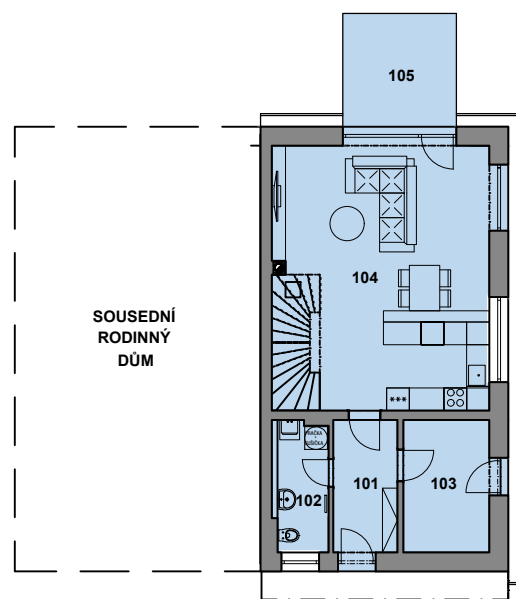

Ráj - e V3-53

Parc. č. 4813/57
 Plocha pozemku 393,0 m²
 Plocha RD 76,7 m²

SITUACE ŠIRŠÍCH VZTAHŮ

SITUACE, M 1:500

PLOCHY

	Zpevněné plochy	66,7 m ²
	Zatrávněné plochy	249,6 m ²
	Plocha RD	76,7 m ²
Celkem		393,0 m²
	Pozemek	393,0 m ²
	Parkovací stání	

POHLED SEVEROZÁPADNÍ

POHLED JIHOVÝCHODNÍ POHLED JIHOZÁPADNÍ

PŮDORYS 1.NP, M 1:200

PŮDORYS 2.NP, M 1:200

LEGENDA MÍSTNOSTÍ

1.NP		
101	Zádvěří	6,00 m ²
102	WC	5,00 m ²
103	Technická místnost	8,00 m ²
104	Obývací pokoj + KK	40,10 m ²
2.NP		
201	Chodba	6,10 m ²
202	Obytná místnost	18,80 m ²
203	Obytná místnost	10,20 m ²
204	Obytná místnost	11,60 m ²
205	Koupelna + WC	7,30 m ²
Podlahová plocha		113,10 m ²
105	Terasa	9,00 m ²
Celková plocha		122,10 m²