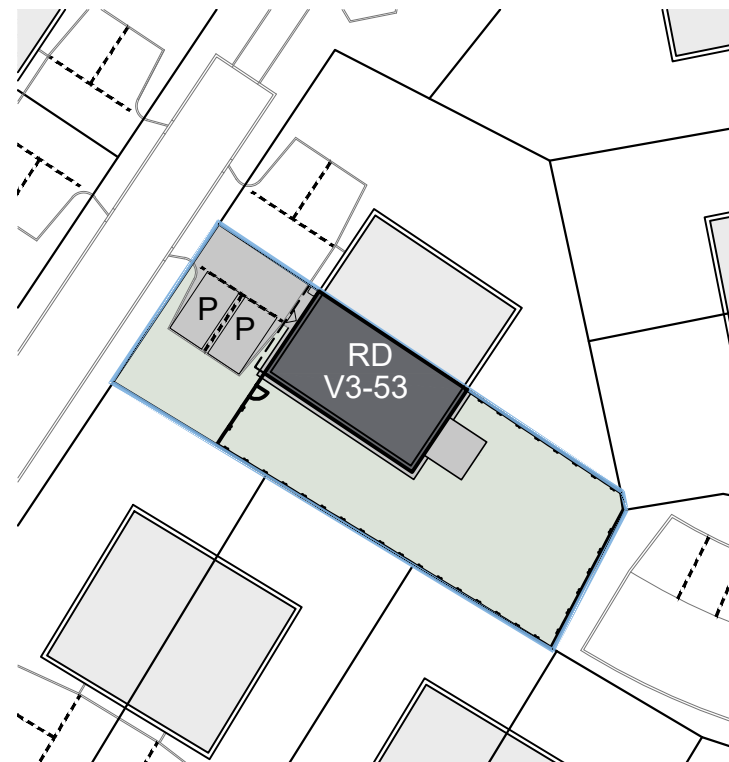

Ráj - e V3-53

Parc. č. 4813/57
 Plocha pozemku 393,0 m²
 Plocha RD 76,7 m²

SITUACE ŠIRŠÍCH VZTAHŮ

SITUACE, M 1:500

PLOCHY

	Zpevněné plochy	66,7 m ²
	Zatrávněné plochy	249,6 m ²
	Plocha RD	76,7 m ²
Celkem		393,0 m²
	Pozemek	393,0 m ²
	Parkovací stání	

POHLED SEVEROZÁPADNÍ

POHLED JIHOVÝCHODNÍ POHLED JIHOZÁPADNÍ

PŮDORYS 1.NP, M 1:200

PŮDORYS 2.NP, M 1:200

LEGENDA MÍSTNOSTÍ

1.NP		
101	Zádvěří	6,00 m ²
102	WC	5,00 m ²
103	Technická místnost	8,00 m ²
104	Obývací pokoj + KK	40,10 m ²
2.NP		
201	Chodba	6,10 m ²
202	Obytná místnost	18,80 m ²
203	Obytná místnost	10,20 m ²
204	Obytná místnost	11,60 m ²
205	Koupelna + WC	7,30 m ²
Podlahová plocha		113,10 m ²
105	Terasa	9,00 m ²
Celková plocha		122,10 m²