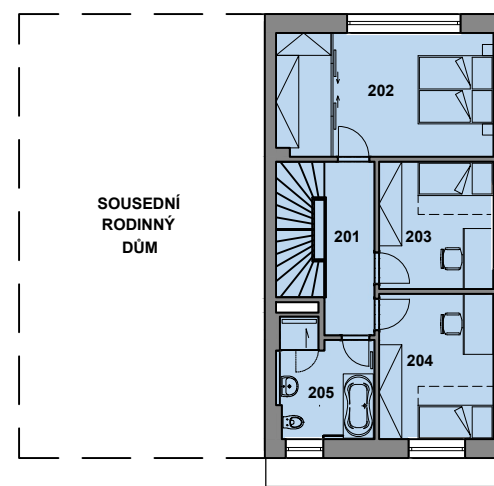

Ráj - e V3-53

Parc. č. 4813/57
 Plocha pozemku 393,0 m²
 Plocha RD 76,7 m²

SITUACE ŠIRŠÍCH VZTAHŮ

SITUACE, M 1:500

PLOCHY

	Zpevněné plochy	66,7 m ²
	Zatrávněné plochy	249,6 m ²
	Plocha RD	76,7 m ²
Celkem		393,0 m²
	Pozemek	393,0 m ²
	Parkovací stání	

POHLED SEVEROZÁPADNÍ

POHLED JIHOVÝCHODNÍ POHLED JIHOZÁPADNÍ

PŮDORYS 1.NP, M 1:200

PŮDORYS 2.NP, M 1:200

LEGENDA MÍSTNOSTÍ

1.NP		
101	Zádvěří	6,00 m ²
102	WC	5,00 m ²
103	Technická místnost	8,00 m ²
104	Obývací pokoj + KK	40,10 m ²
2.NP		
201	Chodba	6,10 m ²
202	Obytná místnost	18,80 m ²
203	Obytná místnost	10,20 m ²
204	Obytná místnost	11,60 m ²
205	Koupelna + WC	7,30 m ²
Podlahová plocha		113,10 m ²
105	Terasa	9,00 m ²
Celková plocha		122,10 m²